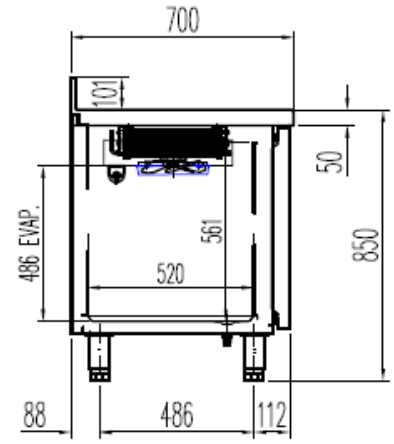

PERFIL SIN ENCIMERA

6027010003-PARRILLA ESTANTE 530 x325 mm GN 1/1
 6033050027- JUEGO DE GUIAS EN "U" 562 mm

OPCIONAL

CAMBIO DE PATAS POR RUEDAS

MRGPV / MCGPV-220

PERFIL SIN ENCIMERA

OPCIONAL
 CAMBIO DE PATAS POR RUEDAS

6027010003-PARRILLA ESTANTE 530 x325 mm GN 1/1
 6033050027- JUEGO DE GUIAS EN "U" 562 mm

MRGPV-270

PERFIL SIN ENCIMERA

6027010003-PARRILLA ESTANTE 530 x325 mm GN 1/1
 6033050027- JUEGO DE GUIAS EN "U" 562 mm