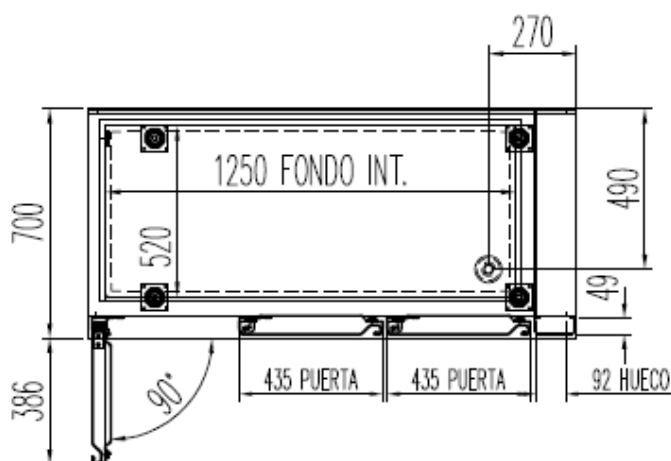

FABRICATION ESPAGNOLE

SCHEMAS TECHNIQUES

MRGPV / MCGPV-120

PERFIL SIN ENCIMERA

OPCIONAL
 CAMERO DE PATAS POR RUEDAS

6027010003-PARRILLA ESTANTE 530 x325 mm GN 1/1
 6033050027- JUEGO DE GUIAS EN "U" 562 mm

MRGPV / MCGPV-170

PERFIL SIN ENCIMERA

6027010003-PARRILLA ESTANTE 530 x325 mm GN 1/1
 6033050027- JUEGO DE GUIAS EN "U" 562 mm

OPCIONAL

CAMBIO DE PATAS POR RUEDAS

MRGPV / MCGPV-220

PERFIL SIN ENCIMERA

OPCIONAL
 CAMBIO DE PATAS POR RUEDAS