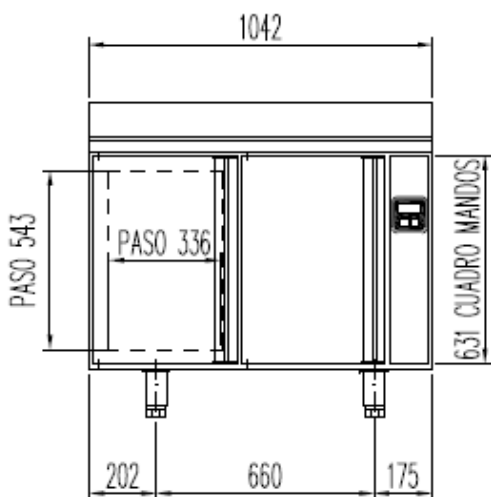

SCHEMAS TECHNIQUES

MRGPV / MCGPV-120