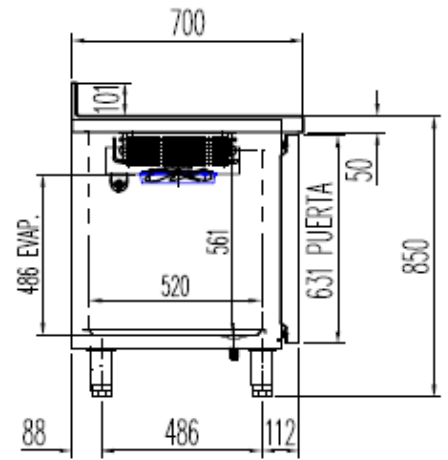

PERFIL SIN ENCIMERA

6027010003-PARRILLA ESTANTE 530 x325 mm GN 1/1
 6033050027- JUEGO DE GUIAS EN "U" 562 mm

OPCIONAL

CAMBIO DE PATAS POR RUEDAS

MRGPV / MCGPV-220

PERFIL SIN ENCIMERA

OPCIONAL
 CAMBIO DE PATAS POR RUEDAS

6027010003-PARRILLA ESTANTE 530 x325 mm GN 1/1
 6033050027- JUEGO DE GUIAS EN "U" 562 mm

MRGPV-270

PERFIL SIN ENCIMERA

6027010003-PARRILLA ESTANTE 530 x325 mm GN 1/1
 6033050027- JUEGO DE GUIAS EN "U" 562 mm