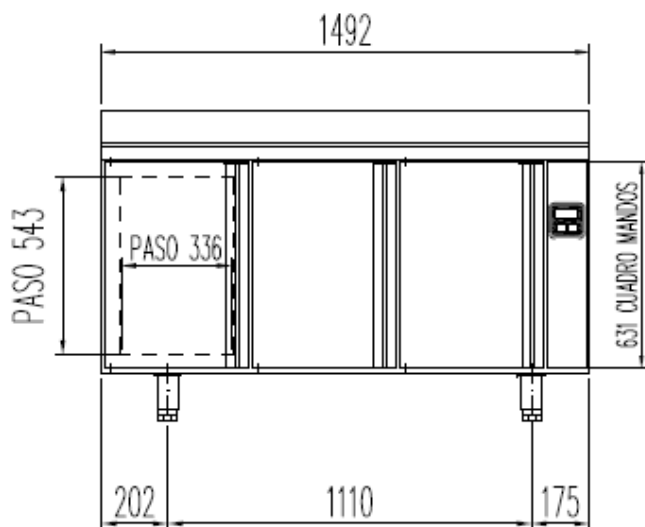

FABRICATION ESPAGNOLE

SCHEMAS TECHNIQUES

MRGPV / MCGPV-120

PERFIL SIN ENCIMERA

OPCIONAL
 CAMERO DE PATAS POR RUEDAS

6027010003-PARRILLA ESTANTE 530 x325 mm GN 1/1
 6033050027- JUEGO DE GUIAS EN "U" 562 mm

MRGPV / MCGPV-170