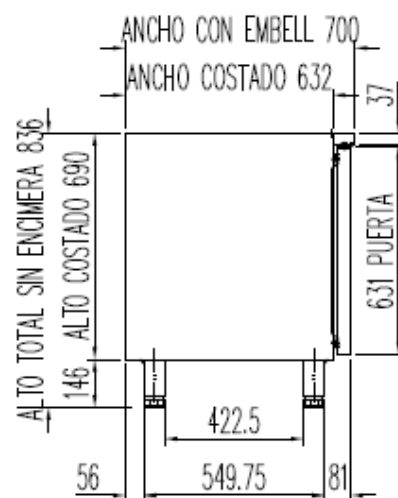

PERFIL SIN ENCIMERA

6027010003-PARRILLA ESTANTE 530 x325 mm GN 1/1
6033050027- JUEGO DE GUIAS EN "U" 562 mm

OPCIONAL

CAMBIO DE PATAS POR RUEDAS