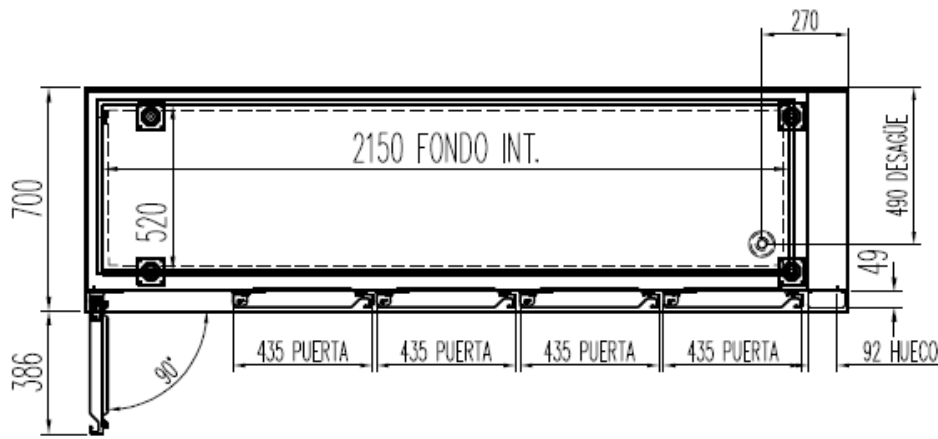

PERFIL SIN ENCIMERA

6027010003-PARRILLA ESTANTE 530 x325 mm GN 1/1
 6033050027- JUEGO DE GUIAS EN "U" 562 mm

OPCIONAL

CAMBIO DE PATAS POR RUEDAS

MRGPV / MCGPV-220

PERFIL SIN ENCIMERA

OPCIONAL
 CAMBIO DE PATAS POR RUEDAS

6027010003-PARRILLA ESTANTE 530 x325 mm GN 1/1
 6033050027- JUEGO DE GUIAS EN "U" 562 mm

MRGPV-270

PERFIL SIN ENCIMERA

6027010003-PARRILLA ESTANTE 530 x325 mm GN 1/1
 6033050027- JUEGO DE GUIAS EN "U" 562 mm