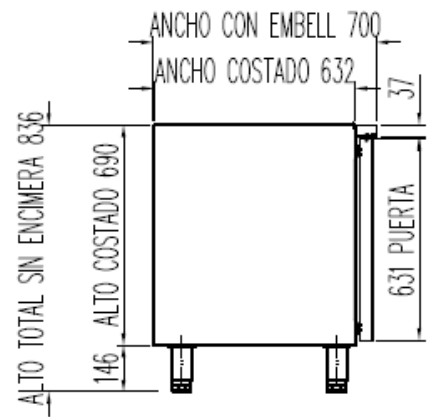

PERFIL SIN ENCIMERA

6027010003-PARRILLA ESTANTE 530 x325 mm GN 1/1
 6033050027- JUEGO DE GUIAS EN "U" 562 mm

OPCIONAL

CAMBIO DE PATAS POR RUEDAS

MRGPV / MCGPV-220

PERFIL SIN ENCIMERA

OPCIONAL
 CAMBIO DE PATAS POR RUEDAS

6027010003-PARRILLA ESTANTE 530 x325 mm GN 1/1
 6033050027- JUEGO DE GUIAS EN "U" 562 mm

MRGPV-270

PERFIL SIN ENCIMERA

6027010003-PARRILLA ESTANTE 530 x325 mm GN 1/1
 6033050027- JUEGO DE GUIAS EN "U" 562 mm