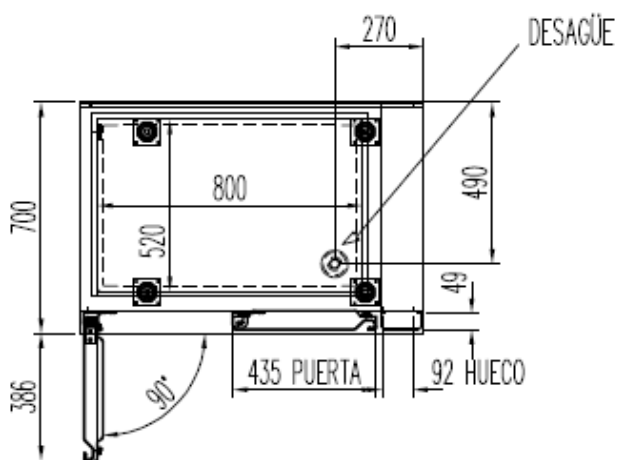

SCHEMAS TECHNIQUES

MRGPV / MCGPV-120