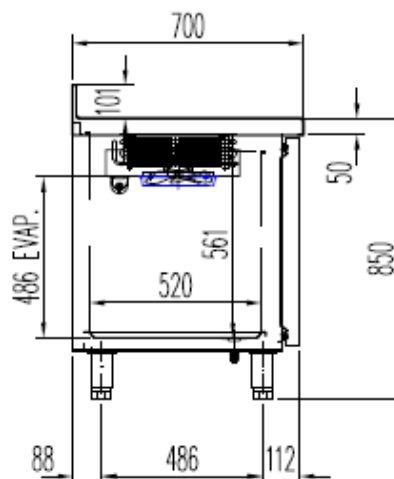

SCHEMAS TECHNIQUES

MRGPV / MCGPV-120