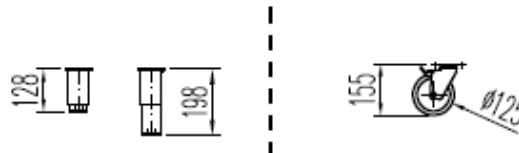

FABRICATION ESPAGNOLE

SCHEMAS TECHNIQUES

MRGPV / MCGPV-120

PERFIL SIN ENCIMERA

OPCIONAL
 CAMERO DE PATAS POR RUEDAS

6027010003-PARRILLA ESTANTE 530 x325 mm GN 1/1
 6033050027- JUEGO DE GUIAS EN "U" 562 mm

MRGPV / MCGPV-170