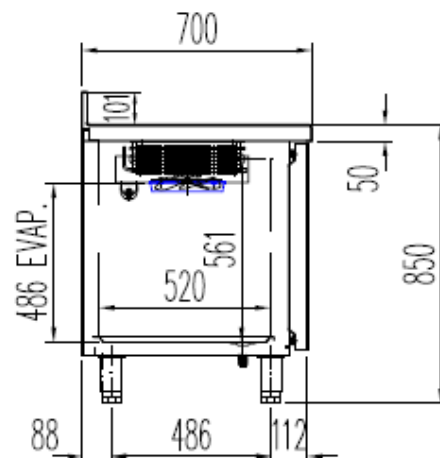

	Température	Nb portes	Dimensions (LxPxH mm)	Capacité (L)	Puiss. frigo (w)	Gaz recommandé
MRGPV-120	-2°/+8°C	2	1045x700x850	255	300	R134a
MRGPV-170		3	1495x700x850	399	356	R134a
MRGPV-220		4	1945x700x850	543	485	R134a
MRGPV-270		5	2395x700x850	686	485	R134a
MCGPV-120	-15°/-20°C	2	1045x700x850	255	353	R449A
MCGPV-170		3	1495x700x850	399	452	R449A
MCGPV-220		4	1945x700x850	543	610	R449A

FABRICATION ESPAGNOLE

SCHEMAS TECHNIQUES

MRGPV / MCGPV-120

PERFIL SIN ENCIMERA

OPCIONAL
 CAMERO DE PATAS POR RUEDAS

6027010003-PARRILLA ESTANTE 530 x325 mm GN 1/1
 6033050027- JUEGO DE GUIAS EN "U" 562 mm

MRGPV / MCGPV-170

PERFIL SIN ENCIMERA

6027010003-PARRILLA ESTANTE 530 x325 mm GN 1/1
 6033050027- JUEGO DE GUIAS EN "U" 562 mm

OPCIONAL

CAMBIO DE PATAS POR RUEDAS

MRGPV / MCGPV-220

PERFIL SIN ENCIMERA

OPCIONAL
 CAMBIO DE PATAS POR RUEDAS