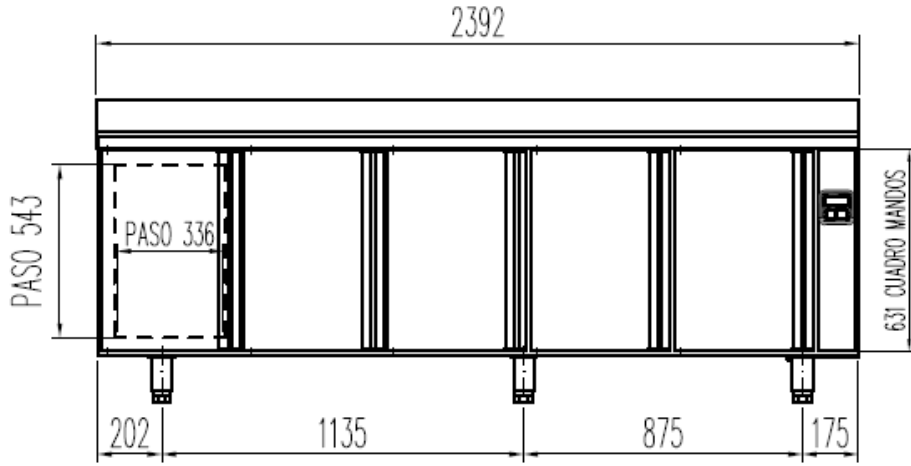

PERFIL SIN ENCIMERA

6027010003-PARRILLA ESTANTE 530 x325 mm GN 1/1
 6033050027- JUEGO DE GUIAS EN "U" 562 mm

OPCIONAL

CAMBIO DE PATAS POR RUEDAS

MRGPV / MCGPV-220

PERFIL SIN ENCIMERA

OPCIONAL
 CAMBIO DE PATAS POR RUEDAS

6027010003-PARRILLA ESTANTE 530 x325 mm GN 1/1
 6033050027- JUEGO DE GUIAS EN "U" 562 mm

MRGPV-270

PERFIL SIN ENCIMERA

6027010003-PARRILLA ESTANTE 530 x325 mm GN 1/1
 6033050027- JUEGO DE GUIAS EN "U" 562 mm