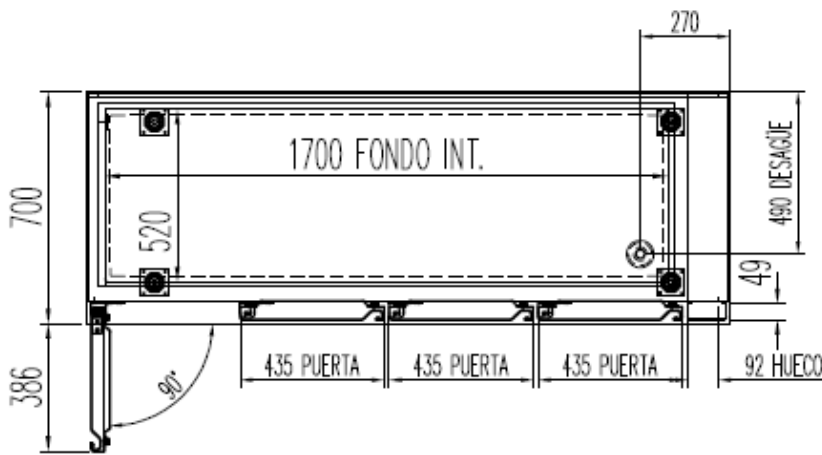

PERFIL SIN ENCIMERA

6027010003-PARRILLA ESTANTE 530 x325 mm GN 1/1
 6033050027- JUEGO DE GUIAS EN "U" 562 mm

OPCIONAL

CAMBIO DE PATAS POR RUEDAS

MRGPV / MCGPV-220

PERFIL SIN ENCIMERA

OPCIONAL
 CAMBIO DE PATAS POR RUEDAS

6027010003-PARRILLA ESTANTE 530 x325 mm GN 1/1
 6033050027- JUEGO DE GUIAS EN "U" 562 mm

MRGPV-270

PERFIL SIN ENCIMERA

6027010003-PARRILLA ESTANTE 530 x325 mm GN 1/1
 6033050027- JUEGO DE GUIAS EN "U" 562 mm