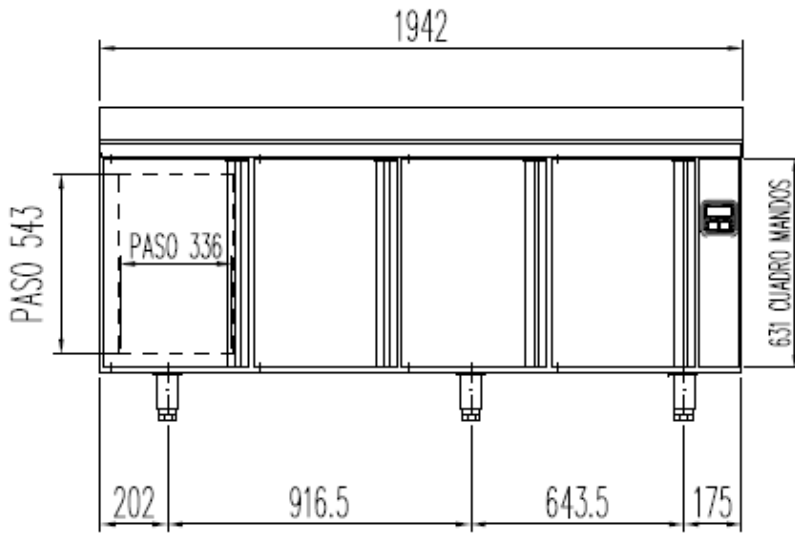

PERFIL SIN ENCIMERA

6027010003-PARRILLA ESTANTE 530 x325 mm GN 1/1
 6033050027- JUEGO DE GUIAS EN "U" 562 mm

OPCIONAL

CAMBIO DE PATAS POR RUEDAS

MRGPV / MCGPV-220

PERFIL SIN ENCIMERA

OPCIONAL
 CAMBIO DE PATAS POR RUEDAS

6027010003-PARRILLA ESTANTE 530 x325 mm GN 1/1
 6033050027- JUEGO DE GUIAS EN "U" 562 mm

MRGPV-270

PERFIL SIN ENCIMERA

6027010003-PARRILLA ESTANTE 530 x325 mm GN 1/1
 6033050027- JUEGO DE GUIAS EN "U" 562 mm