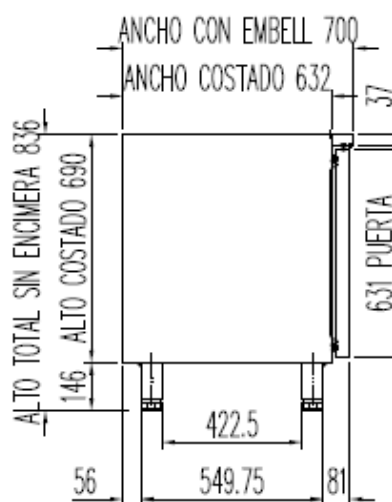

PERFIL SIN ENCIMERA