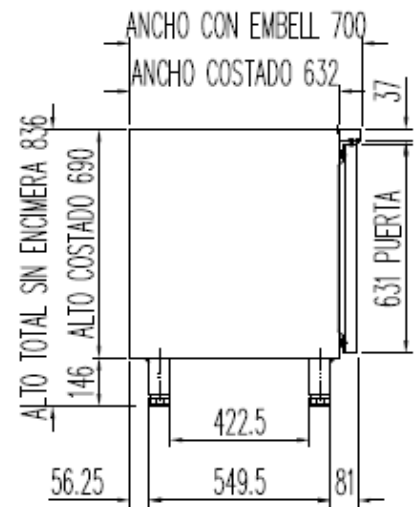

	Température	Nb portes	Dimensions (LxPxH mm)	Capacité (L)	Puiss. frigo (w)	Gaz recommandé
MRGPV-120	-2°/+8°C	2	1045x700x850	255	300	R134a
MRGPV-170		3	1495x700x850	399	356	R134a
MRGPV-220		4	1945x700x850	543	485	R134a
MRGPV-270		5	2395x700x850	686	485	R134a
MCGPV-120	-15°/-20°C	2	1045x700x850	255	353	R449A
MCGPV-170		3	1495x700x850	399	452	R449A
MCGPV-220		4	1945x700x850	543	610	R449A

PERFIL SIN ENCIMERA

6027010003-PARRILLA ESTANTE 530 x325 mm GN 1/1
 6033050027- JUEGO DE GUIAS EN "U" 562 mm

OPCIONAL

CAMBIO DE PATAS POR RUEDAS

MRGPV / MCGPV-220

PERFIL SIN ENCIMERA

OPCIONAL
 CAMBIO DE PATAS POR RUEDAS

6027010003-PARRILLA ESTANTE 530 x325 mm GN 1/1
 6033050027- JUEGO DE GUIAS EN "U" 562 mm

MRGPV-270

PERFIL SIN ENCIMERA

6027010003-PARRILLA ESTANTE 530 x325 mm GN 1/1
 6033050027- JUEGO DE GUIAS EN "U" 562 mm